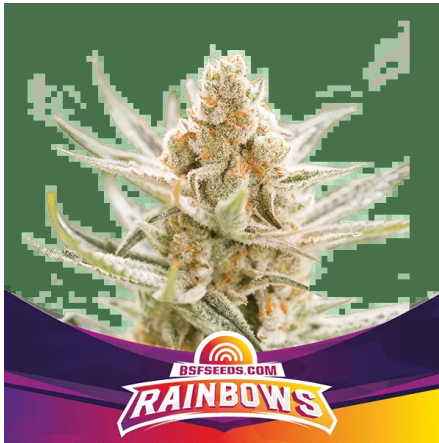

RAINBOWS

RAINBOWS

Banco: BSF
Presentación: 4 semillas
Genotipo: Sativa dominante (20%)
THC: 24%
Tipo de floración: Fotoperiódica
Ciclo completo de floración: 8 semanas
Producción en interior: 500-600G/M²
Producción en exterior: 600-700G/PLANTA

[Leer Más](#)

SKU: N/A

Price: ~~$72,215~~ Original price was: $72,215. $57,772 Current price is: $57,772.

Categorías: [BSF](#), [SALE](#), [Semillas Fotoperiódicas](#)