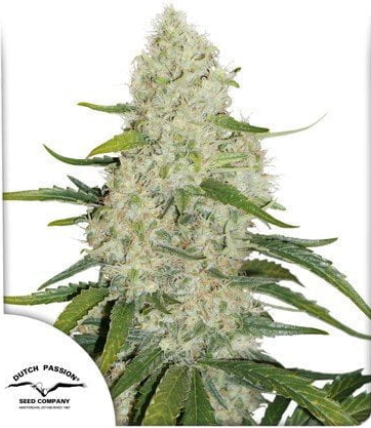

AUTO THINK BIG

Las semillas de marihuana Think Big de Dutch Passion son una variedad de cannabis autofloreciente feminizada con dominancia Sativa que nace de una selección de [Think Different](#). El resultado es un híbrido autofloreciente claramente Sativa que ofrece copiosas cosechas de grandísima calidad.

El equipo de Dutch Passion, por medio de una selección de Think Different, ha logrado dar con el fenotipo productivo que se encontraba dentro de la línea. En contra de lo que se tiende a pensar sobre las variedades de marihuana autoflorecientes, Think Big, al igual que la mayoría de autos, ofrece infinitas posibilidades en cuestión de rendimiento y propiedades organolépticas. De hecho, los cultivadores de todos los niveles se deleitarán al ver sus esfuerzos y paciencia recompensados con generosas cosechas de cogollos densos y alargados. Se trata de una planta capaz de mostrar todo su potencial incluso en regiones con climas adversos.

Gracias a su resistencia al moho y a las plagas, las semillas de cannabis Think Big brindan la posibilidad de obtener buenos resultados tanto en interior como en exterior, independientemente de las condiciones climatológicas. El invernadero es también una maravillosa opción.

La planta de marihuana Think Big tiene un sabor y un aroma potentes, con notas a maderas exóticas, a incienso de iglesia y a cítricos. Su potente efecto, más cerebral que físico, es estimulante y duradero. Ideal para desarrollar actividades creativas así como para entablar interesantes debates entre amigos.

[Leer Más](#)

SKU: N/A

Price: ~~$45,500~~ Original price was: $45,500. ~~$36,400~~ Current price is: $36,400.

Categorías: [DUTCH PASSION](#), [SALE](#), [Semillas Automáticas](#)